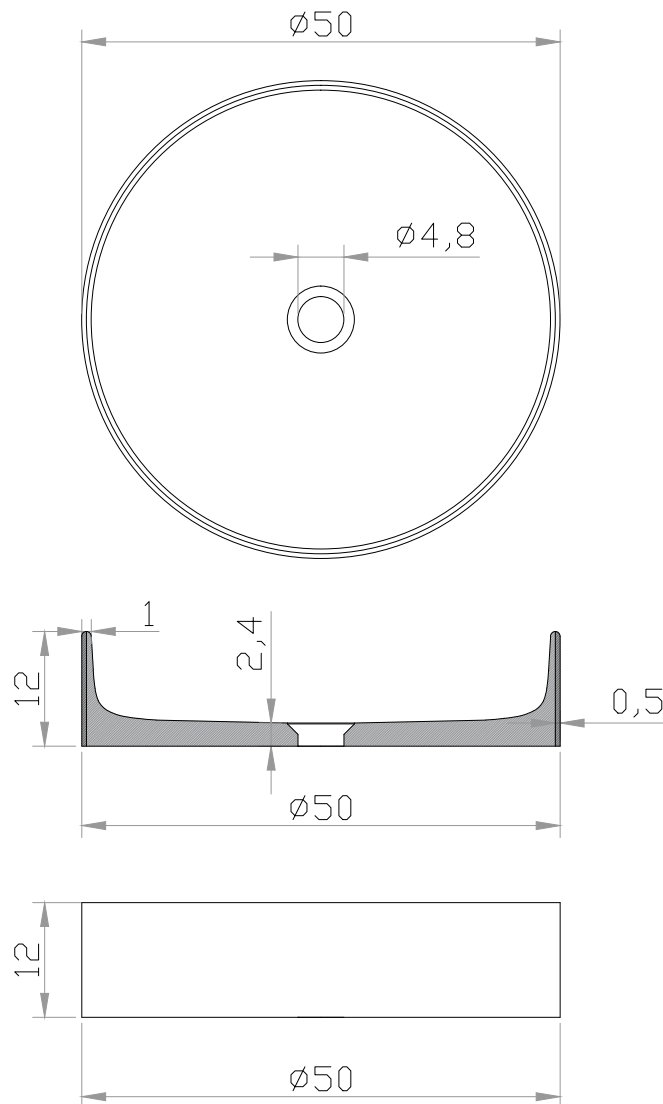

BLESSED COLLECTION

NOTE TECNICHE / TECHNICAL INFORMATION

BLESSED CIRCLE - Peso netto: 17,5 kg
 - Volume cassa: 65 x 65 x 45 cm
 - Peso lordo: 38 kg

- Finitura: il marmo ha finitura Kreoo (matt).
- Rubinetteria, piletta e componenti idrauliche non sono comprese.

*BLESSED CIRCLE - Net weight: 17,5 kg
 - Crate volume: 65 x 65 x 45 cm
 - Gross weight: 38 kg*

- *Marble finishing: Kreoo finish (matt).*
- *No drain, taps and plumbing features are included.*

BLESSED CIRCLE