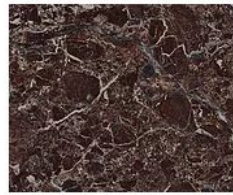

Noisette Fluery

Picasso Brown

Picasso Green

Pierre Bleu

Pietra Lavica Marrone

Pietra Lavica Nera

Pinta Verde

Rosa Peralba

Salome

Emperador Brown

Grey Collemandina

Hollywood

Macchia Vecchia

Marinace Nero

Marinace Red

Monaco Light

Nero Pagoda

Ombra del Caravaggio

Port Saint Laurent

Rosso Lepanto

Rosso Levanto

Sahara Noir

Silver Wave

Travertino Silver

# MARBLE TREND

EXTRAORDINARY SURFACES

Ardesia

Azul Cielo

Bardiglio Imperiale

Bianco Lasa

Bianco Namibia

Calacatta Viola